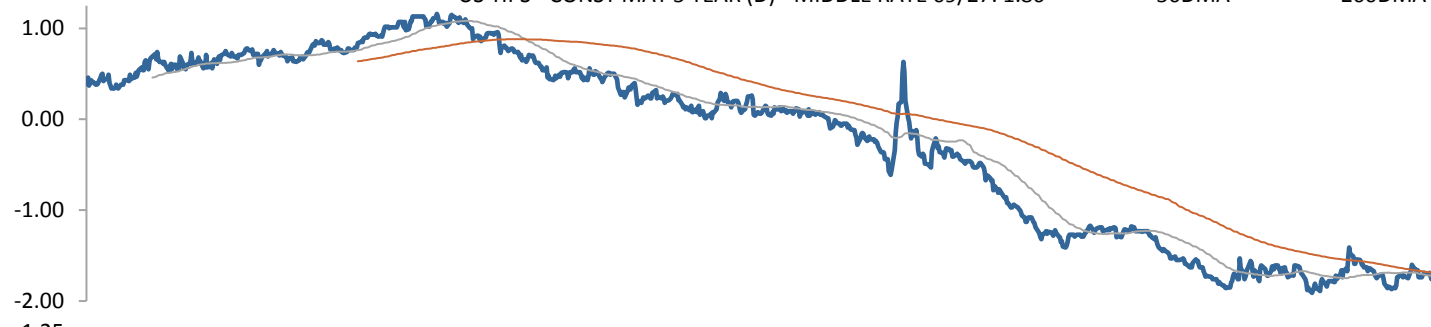

US TIPS - CONST MAT 5 YEAR (D) - MIDDLE RATE 09/27: 1.86    50DMA    200DMA

US TIPS - CONST MAT 10 YEAR (D) - MIDDLE RATE 09/27: 1.64    50DMA    200DMA

US TIPS - CONST MAT 20 YEAR (D) - MIDDLE RATE 09/27: 1.62    50DMA    200DMA