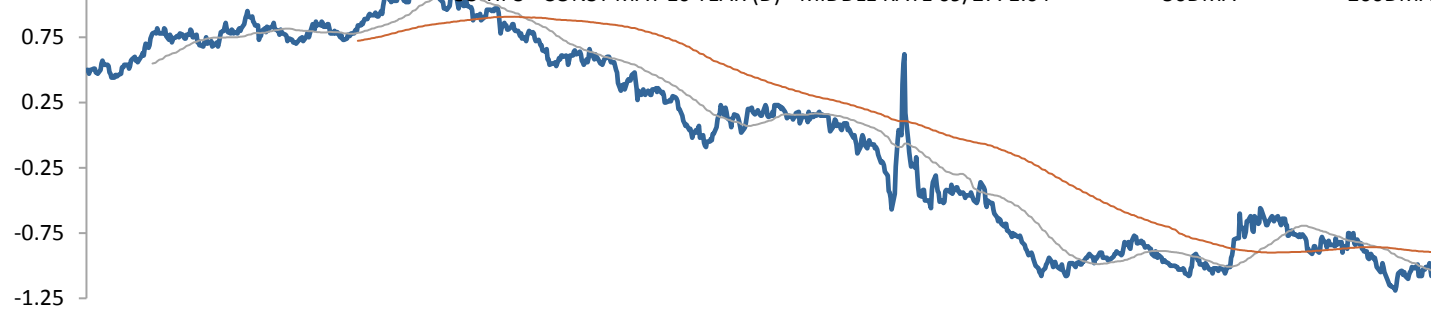

US TIPS - CONST MAT 5 YEAR (D) - MIDDLE RATE 09/27: 1.86    50DMA    200DMA

US TIPS - CONST MAT 10 YEAR (D) - MIDDLE RATE 09/27: 1.64    50DMA    200DMA

US TIPS - CONST MAT 20 YEAR (D) - MIDDLE RATE 09/27: 1.62    50DMA    200DMA