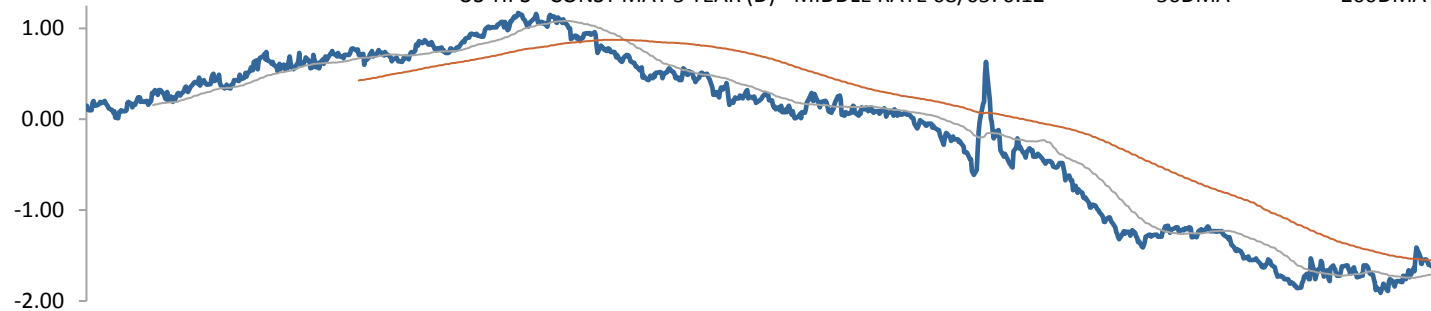

US TIPS - CONST MAT 5 YEAR (D) - MIDDLE RATE 08/05: 0.12      50DMA      200DMA

US TIPS - CONST MAT 10 YEAR (D) - MIDDLE RATE 08/05: 0.22      50DMA      200DMA

US TIPS - CONST MAT 20 YEAR (D) - MIDDLE RATE 08/05: 0.53      50DMA      200DMA