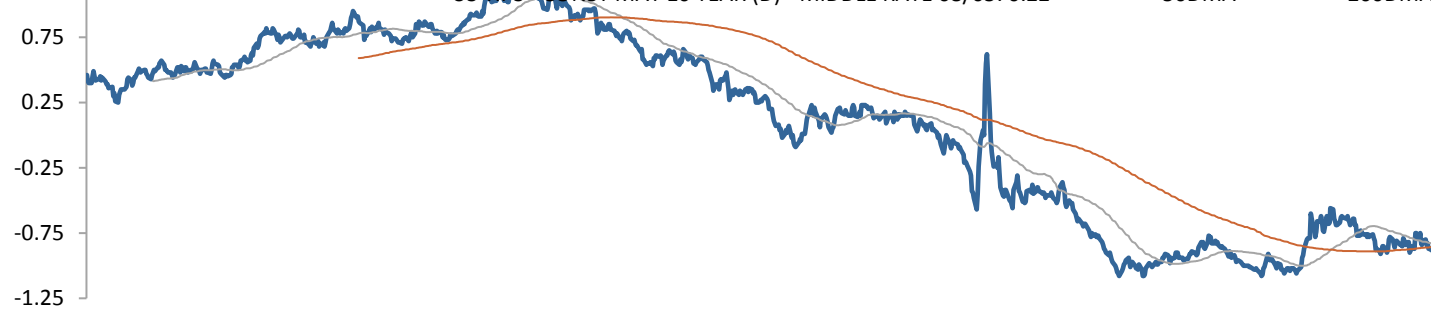

US TIPS - CONST MAT 5 YEAR (D) - MIDDLE RATE 08/05: 0.12      50DMA      200DMA

US TIPS - CONST MAT 10 YEAR (D) - MIDDLE RATE 08/05: 0.22      50DMA      200DMA

US TIPS - CONST MAT 20 YEAR (D) - MIDDLE RATE 08/05: 0.53      50DMA      200DMA