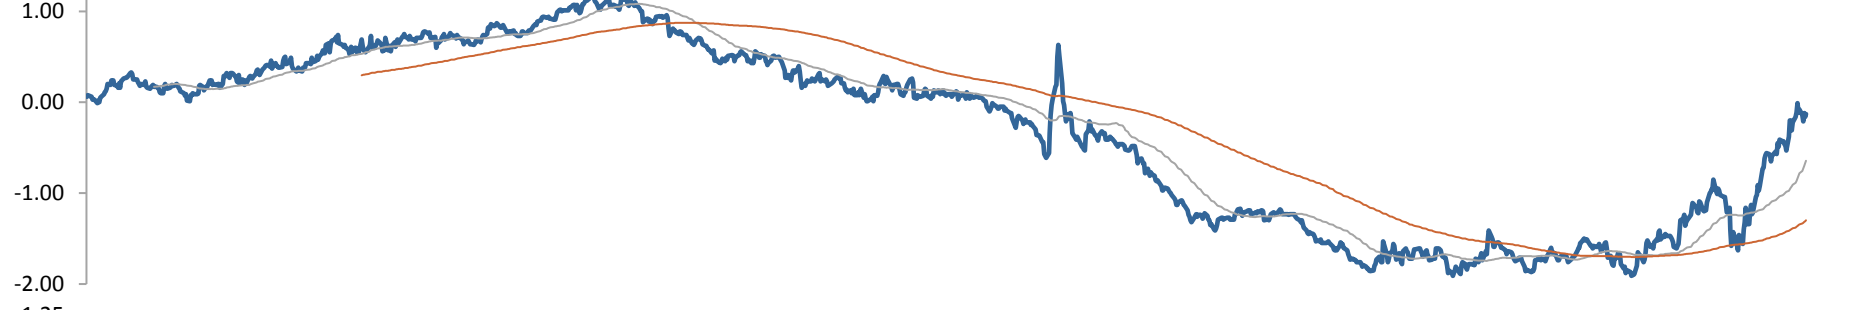

US TIPS - CONST MAT 5 YEAR (D) - MIDDLE RATE 05/20: -0.13      50DMA      200DMA

US TIPS - CONST MAT 10 YEAR (D) - MIDDLE RATE 05/20: 0.25      50DMA      200DMA

US TIPS - CONST MAT 20 YEAR (D) - MIDDLE RATE 05/20: 0.51      50DMA      200DMA