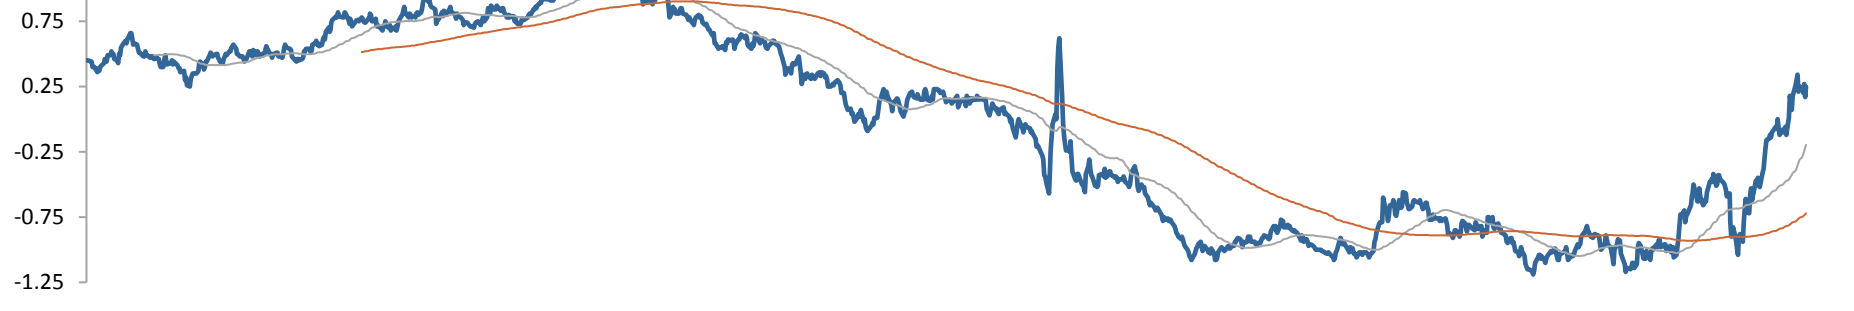

US TIPS - CONST MAT 5 YEAR (D) - MIDDLE RATE 05/20: -0.13      50DMA      200DMA

US TIPS - CONST MAT 10 YEAR (D) - MIDDLE RATE 05/20: 0.25      50DMA      200DMA

US TIPS - CONST MAT 20 YEAR (D) - MIDDLE RATE 05/20: 0.51      50DMA      200DMA